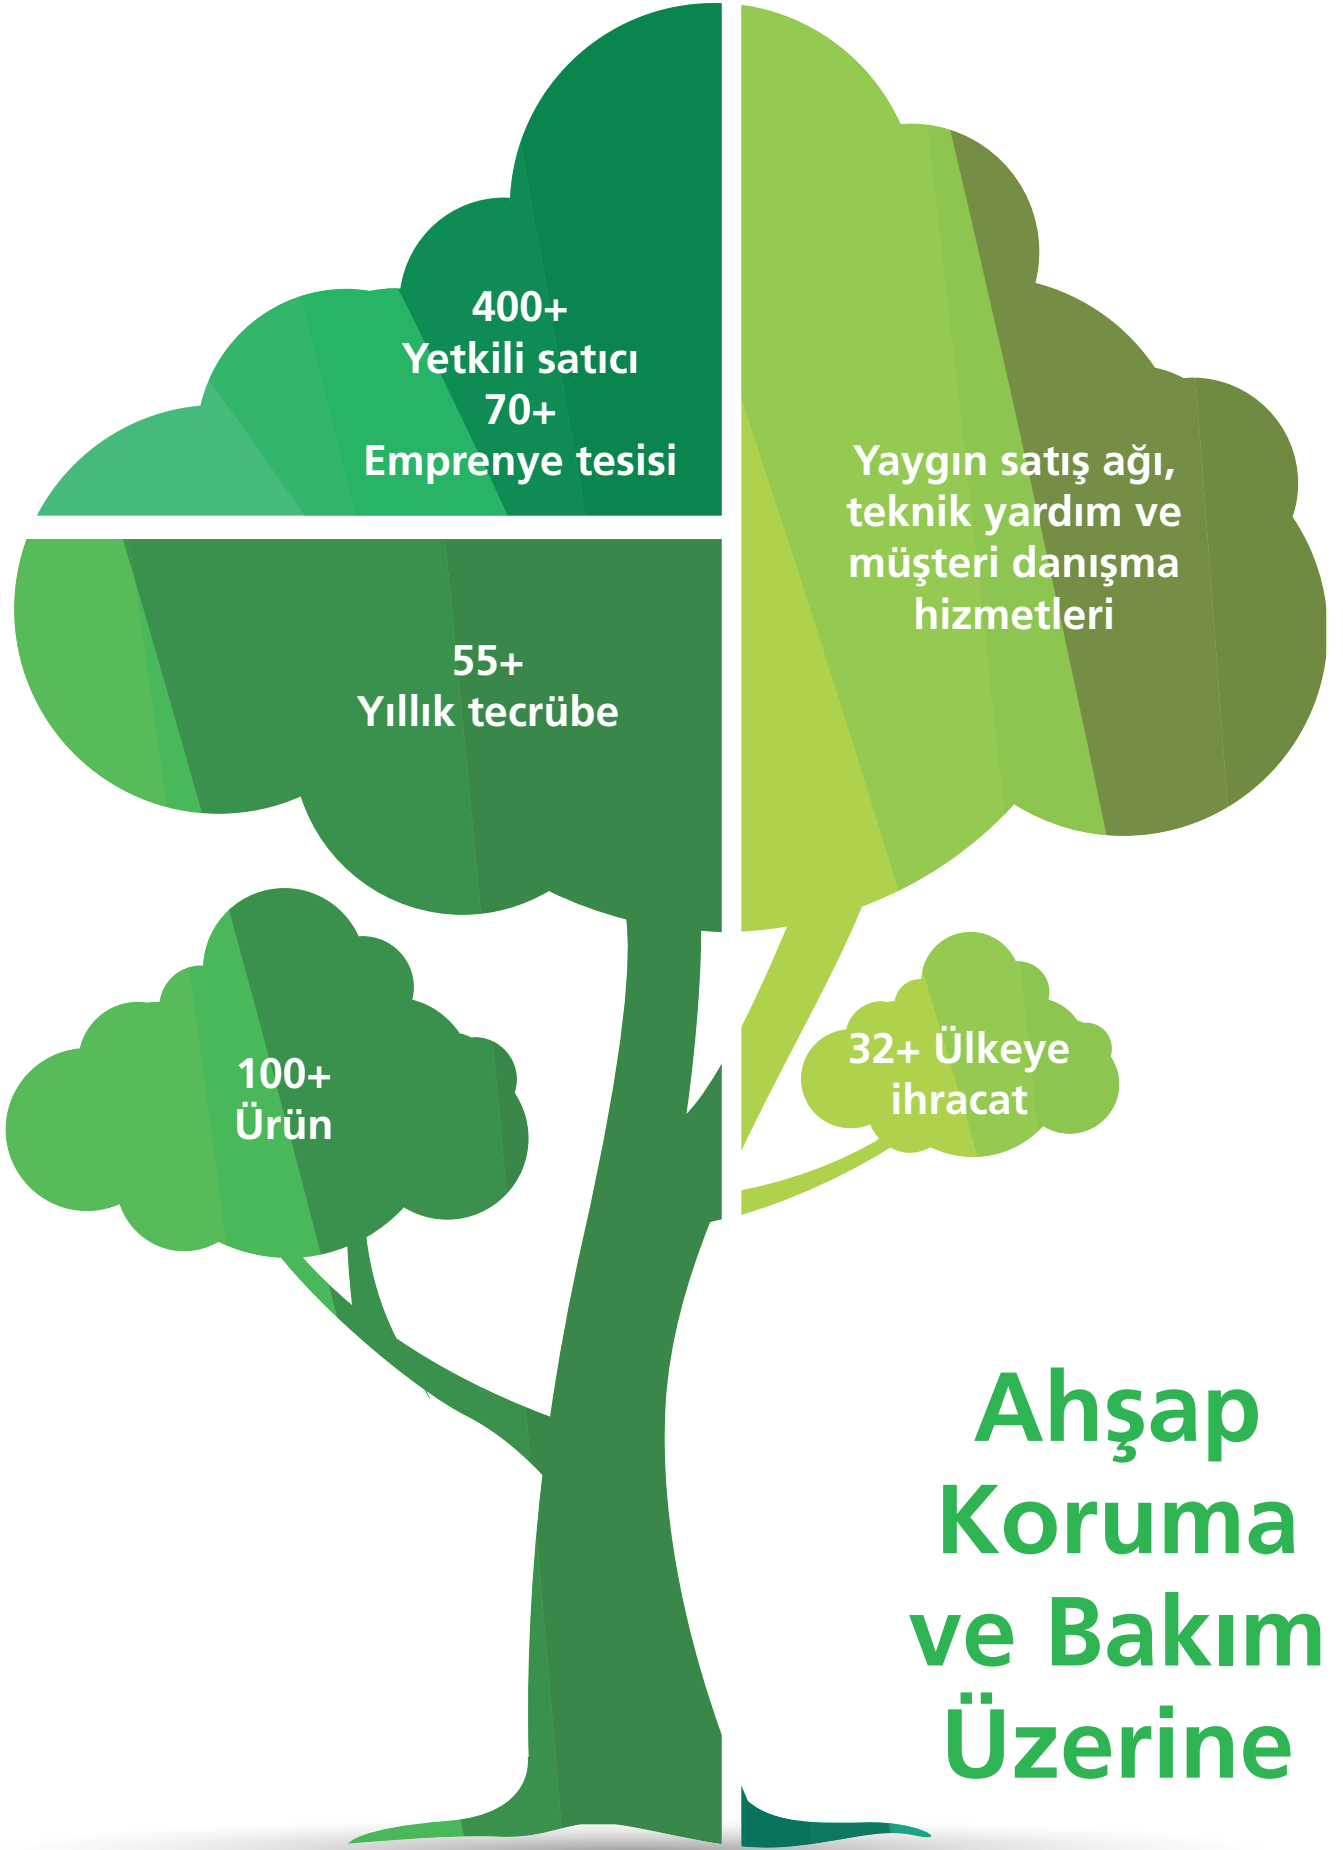

2012

2010

- HEMEL'in fabrika yatırımı ile İnşaat Grubu Ahşap Boyaları Türkiye Tuzla Tesisleri'nde üretilmeye başlandı.

- ISO 9001:2008 ve OHSAS 18001:2007 Kalite Belgeleri alındı.

2011

HEMEL®

Yenilik:

Her zaman daha iyisini yapabileceğimize inandığımız için kendimizi sürekli geliştiriyoruz.